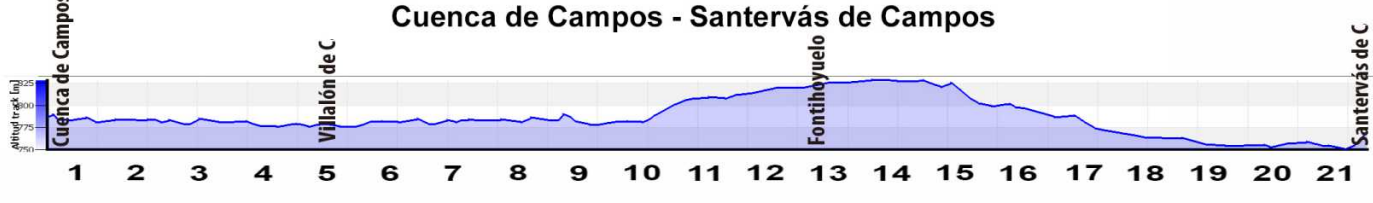

CAMINO DE SANTIAGO DE MADRID A SAHAGÚN

Madrid - Tres Cantos

Tres Cantos - Manzanares El Real

Manzanares El Real - Cercedilla

Cercedilla - Segovia

Segovia - Santa María la Real de Nieva

Santa María la Real de Nieva - Coca

(Rutómetro cedido por la revista Grandes Espacios)