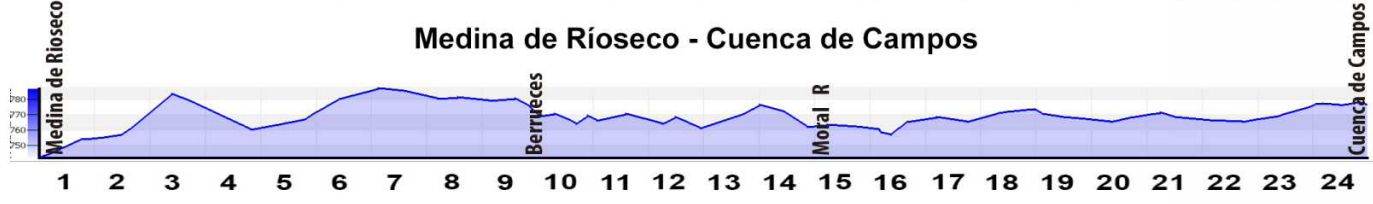

CAMINO DE SANTIAGO DE MADRID A SAHAGÚN

Madrid - Tres Cantos

Tres Cantos - Manzanares El Real

Manzanares El Real - Cercedilla

Cercedilla - Segovia

Segovia - Santa María la Real de Nieva

Santa María la Real de Nieva - Coca

(Rutómetro cedido por la revista Grandes Espacios)