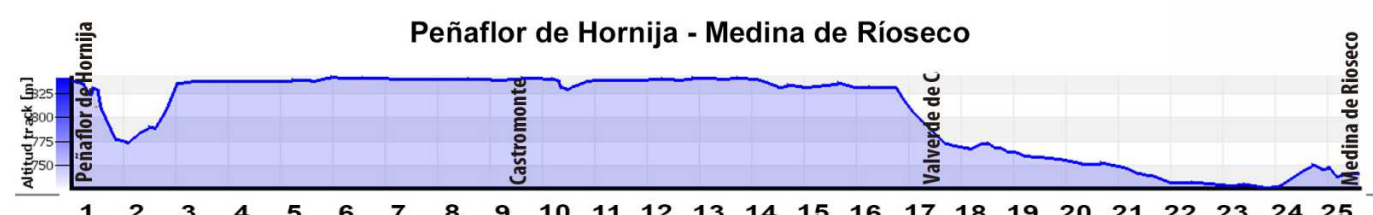

CAMINO DE SANTIAGO DE MADRID A SAHAGÚN

Madrid - Tres Cantos

Tres Cantos - Manzanares El Real

Manzanares El Real - Cercedilla

Cercedilla - Segovia

Segovia - Santa María la Real de Nieva

Santa María la Real de Nieva - Coca

(Rutómetro cedido por la revista Grandes Espacios)