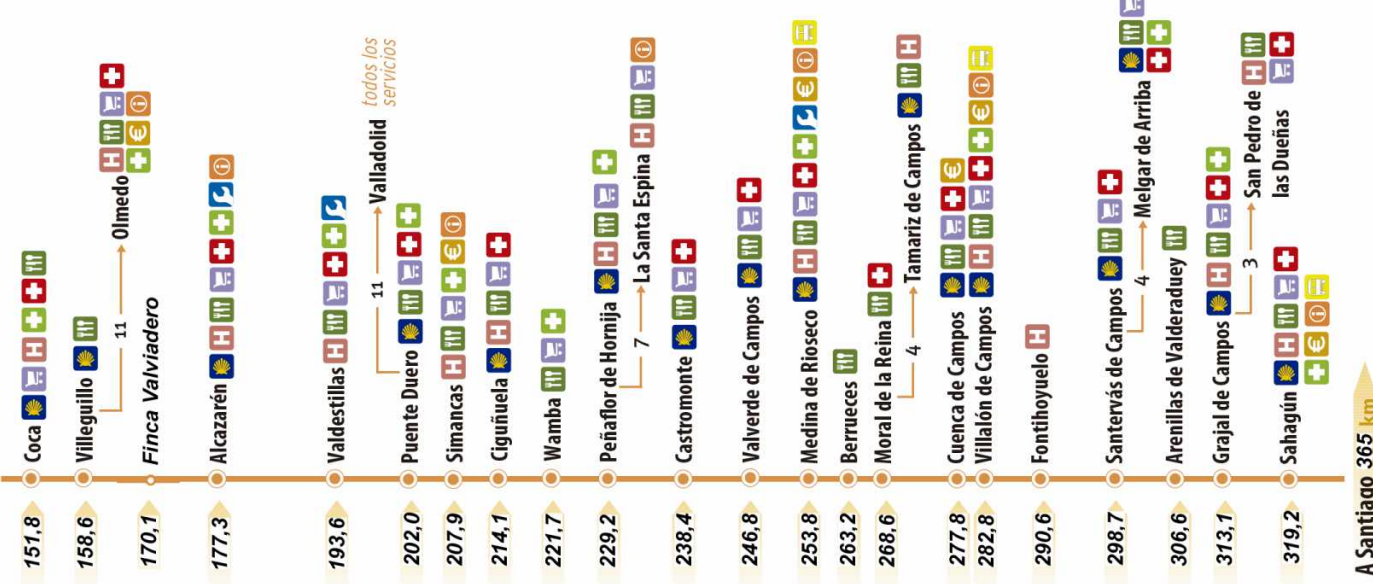

CAMINO DE SANTIAGO DE MADRID A SAHAGÚN

Madrid - Tres Cantos

Tres Cantos - Manzanares El Real

Manzanares El Real - Cercedilla

Cercedilla - Segovia

Segovia - Santa María la Real de Nieva

Santa María la Real de Nieva - Coca

(Rutómetro cedido por la revista Grandes Espacios)