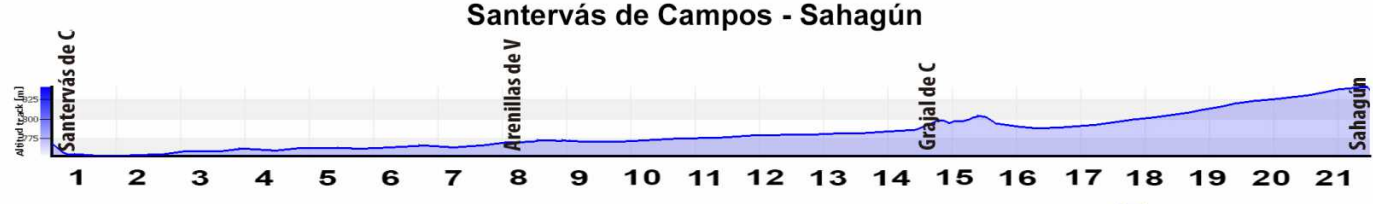

CAMINO DE SANTIAGO DE MADRID A SAHAGÚN

Madrid - Tres Cantos

Tres Cantos - Manzanares El Real

Manzanares El Real - Cercedilla

Cercedilla - Segovia

Segovia - Santa María la Real de Nieva

Santa María la Real de Nieva - Coca

(Rutómetro cedido por la revista Grandes Espacios)