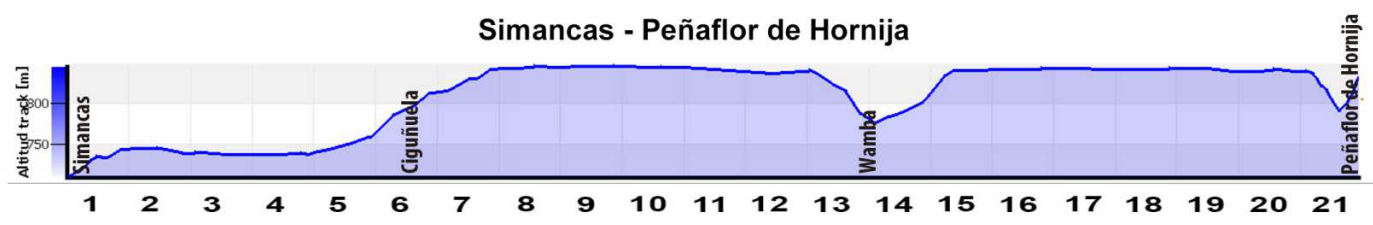

CAMINO DE SANTIAGO DE MADRID A SAHAGÚN

Madrid - Tres Cantos

Tres Cantos - Manzanares El Real

Manzanares El Real - Cercedilla

Cercedilla - Segovia

Segovia - Santa María la Real de Nieva

Santa María la Real de Nieva - Coca

(Rutómetro cedido por la revista Grandes Espacios)