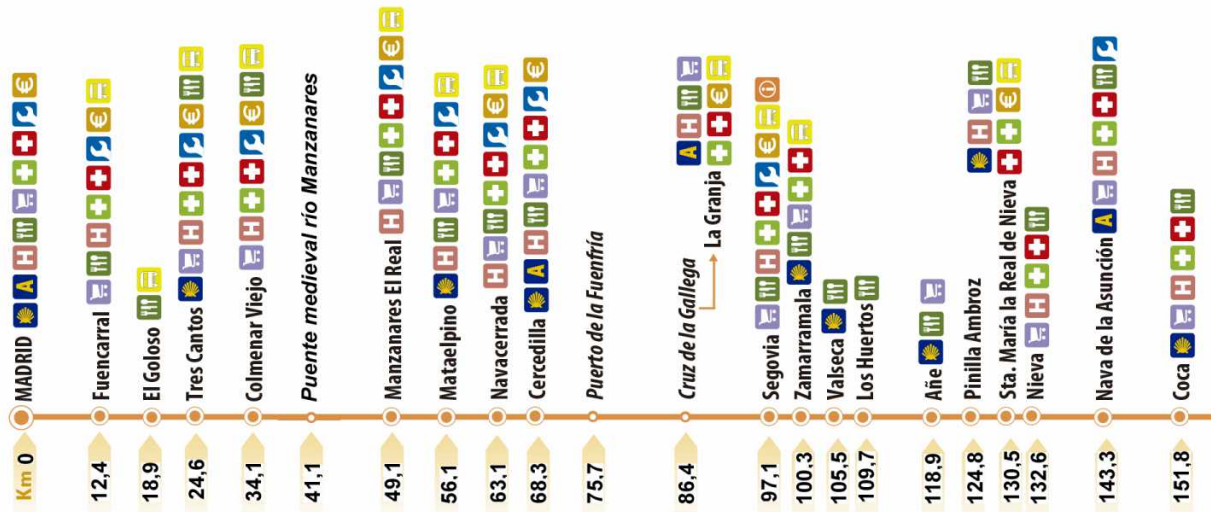

CAMINO DE SANTIAGO DE MADRID A SAHAGÚN

Madrid - Tres Cantos

Tres Cantos - Manzanares El Real

Manzanares El Real - Cercedilla

Cercedilla - Segovia

Segovia - Santa María la Real de Nieva

Santa María la Real de Nieva - Coca

(Rutómetro cedido por la revista Grandes Espacios)