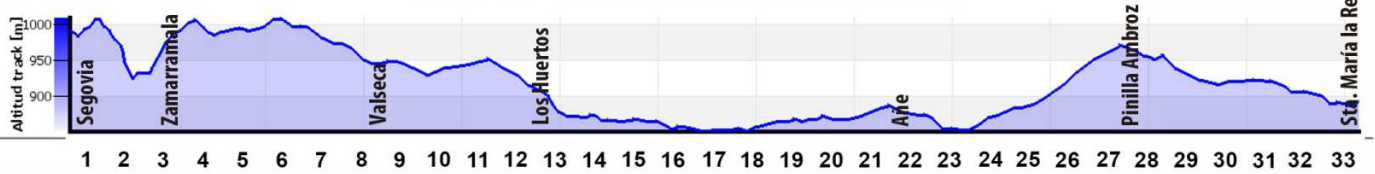

CAMINO DE SANTIAGO DE MADRID A SAHAGÚN

Madrid - Tres Cantos

Tres Cantos - Manzanares El Real

Manzanares El Real - Cercedilla

Cercedilla - Segovia

Segovia - Santa María la Real de Nieva

Santa María la Real de Nieva - Coca

(Rutómetro cedido por la revista Grandes Espacios)