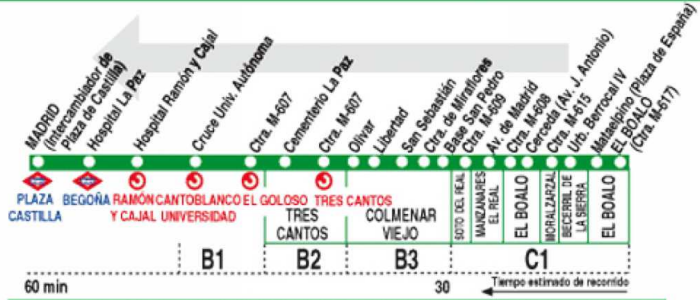

724 El Boalo - Manzanares el Real - Madrid (Plaza de Castilla)

Horarios de paso aproximado (Vigente todo el año)

MADRID	Colmenar Viejo	Manzanares el Real	Cerceda	Matagorda	El Boalo
Lunes a viernes laborables					
6:40	6:10	5:55	—	—	—
7:15	6:45	6:30	6:15	6:05	6:00
7:25	←	6:45	6:30	6:20	6:15
7:40	7:10	6:55	6:40	6:30	6:25
7:55	←	7:15	7:00	6:50	6:45
8:20	7:50	7:35	7:20	7:10	7:05
8:45	8:15	8:00	7:45	7:35	7:30
9:15	←	8:30	8:15	8:05	8:00
9:35	9:05	8:50	8:35	8:25	8:20
10:05	←	9:25	9:10	9:00	8:55
10:40	10:10	9:50	—	—	—
11:10	10:40	10:25	10:10	10:00	9:55
11:40	11:10	10:50	—	—	—
12:10	11:40	11:25	11:10	11:00	10:55
12:40	12:10	11:50	—	—	—
13:10	12:40	12:25	12:10	12:00	11:55
13:40	13:10	12:50	—	—	—
14:10	13:40	13:25	13:10	13:00	12:55
14:40	14:10	13:50	—	—	—
15:10	14:40	14:25	14:10	14:00	13:55
15:40	15:10	14:50	—	—	—
16:10	15:40	15:25	15:10	15:00	14:55
16:40	16:10	15:50	—	—	—
17:10	16:40	16:25	16:10	16:00	15:55
17:40	17:10	16:50	—	—	—
18:10	17:40	17:25	17:10	17:00	16:55
18:40	18:10	17:50	—	—	—
19:10	18:40	18:25	18:10	18:00	17:55
19:40	19:10	18:50	—	—	—
20:10	19:40	19:25	19:10	19:00	18:55
20:40	20:10	19:50	—	—	—
21:10	20:40	20:25	20:10	20:00	19:55
21:40	21:10	20:50	—	—	—
—	21:40	21:25	21:10	21:00	20:55
23:10	22:40	22:25	22:10	22:00	21:55
Sábados laborables, domingos y festivos					
7:45	7:15	7:00	—	—	—
8:15	7:45	7:30	—	—	—
8:45	8:15	8:00	7:45	7:35	7:30
9:40	9:10	9:00	—	—	—
10:40	10:10	9:55	9:40	9:30	9:25
11:25	10:55	10:40	—	—	—
12:10	11:40	11:25	11:10	11:00	10:55
13:05	12:35	12:15	—	—	—
13:50	13:20	13:05	12:50	12:40	12:35
14:35	14:05	13:50	—	—	—
15:25	14:55	14:40	14:25	14:15	14:10
16:15	15:45	15:30	15:15	15:05	15:00
17:00	16:30	16:15	16:00	15:50	15:45
17:45	17:15	17:00	—	—	—
18:40	18:10	17:55	17:40	17:30	17:25
19:30	19:00	18:45	—	—	—
20:10	19:40	19:25	19:10	19:00	18:55
20:45	20:15	20:00	—	—	—
21:55	21:25	21:10	20:55	20:45	20:40
22:40	22:10	21:55	21:40	21:30	21:25
23:15	22:45	22:30	—	—	—
Noches de vienas, sábados y vísperas de festivo					
0:40	0:10	24:00	—	—	—
3:00	2:30	2:20	2:10	2:00	1:55